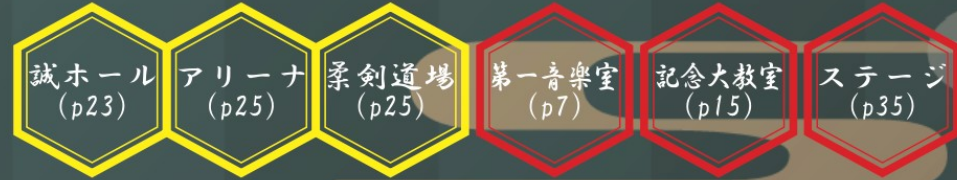

## 中2ステージ

中2 ステージ  
中2ステージでは、ダンス、和太鼓、  
ヲタ芸などの目玉種目が盛りだくさん!!  
是非楽しんで下さい!!

# タイムテーブル

興風館

中学棟

高校棟

校庭

9:00					オープニング 9:00~9:30
9:30					
10:00	吹奏楽部 演奏会 10:00~11:00	バスケット部 部内戦 9:00~12:00			劇団 「たんぽぽ」 9:30~10:20
10:30					ミスミス 9:40~10:10
11:00					VSお客さん 10:20~11:20
11:30	クイズ研究部 招待試合 11:20~12:50	剣道部 招待試合 10:00~12:30	弦楽部 演奏会 10:00~12:00	劇団 アリバー 10:50~11:50	
12:00					中学企画 11:30~13:30
12:30				小人計画 12:00~12:40	
13:00					
13:30	理科部 合同発表 13:10~14:10		吹奏楽部 演奏会 12:40~15:00	劇団 アリバー 13:00~14:00	ミスミス 13:40~14:10
14:00				小人計画 14:10~14:50	
14:30	ふらっと早稲田 14:20~15:00				早稲Fes 第2夜 14:20~16:20
15:00					
15:30					
16:00					
16:30					フィナーレ 16:20~
17:00					