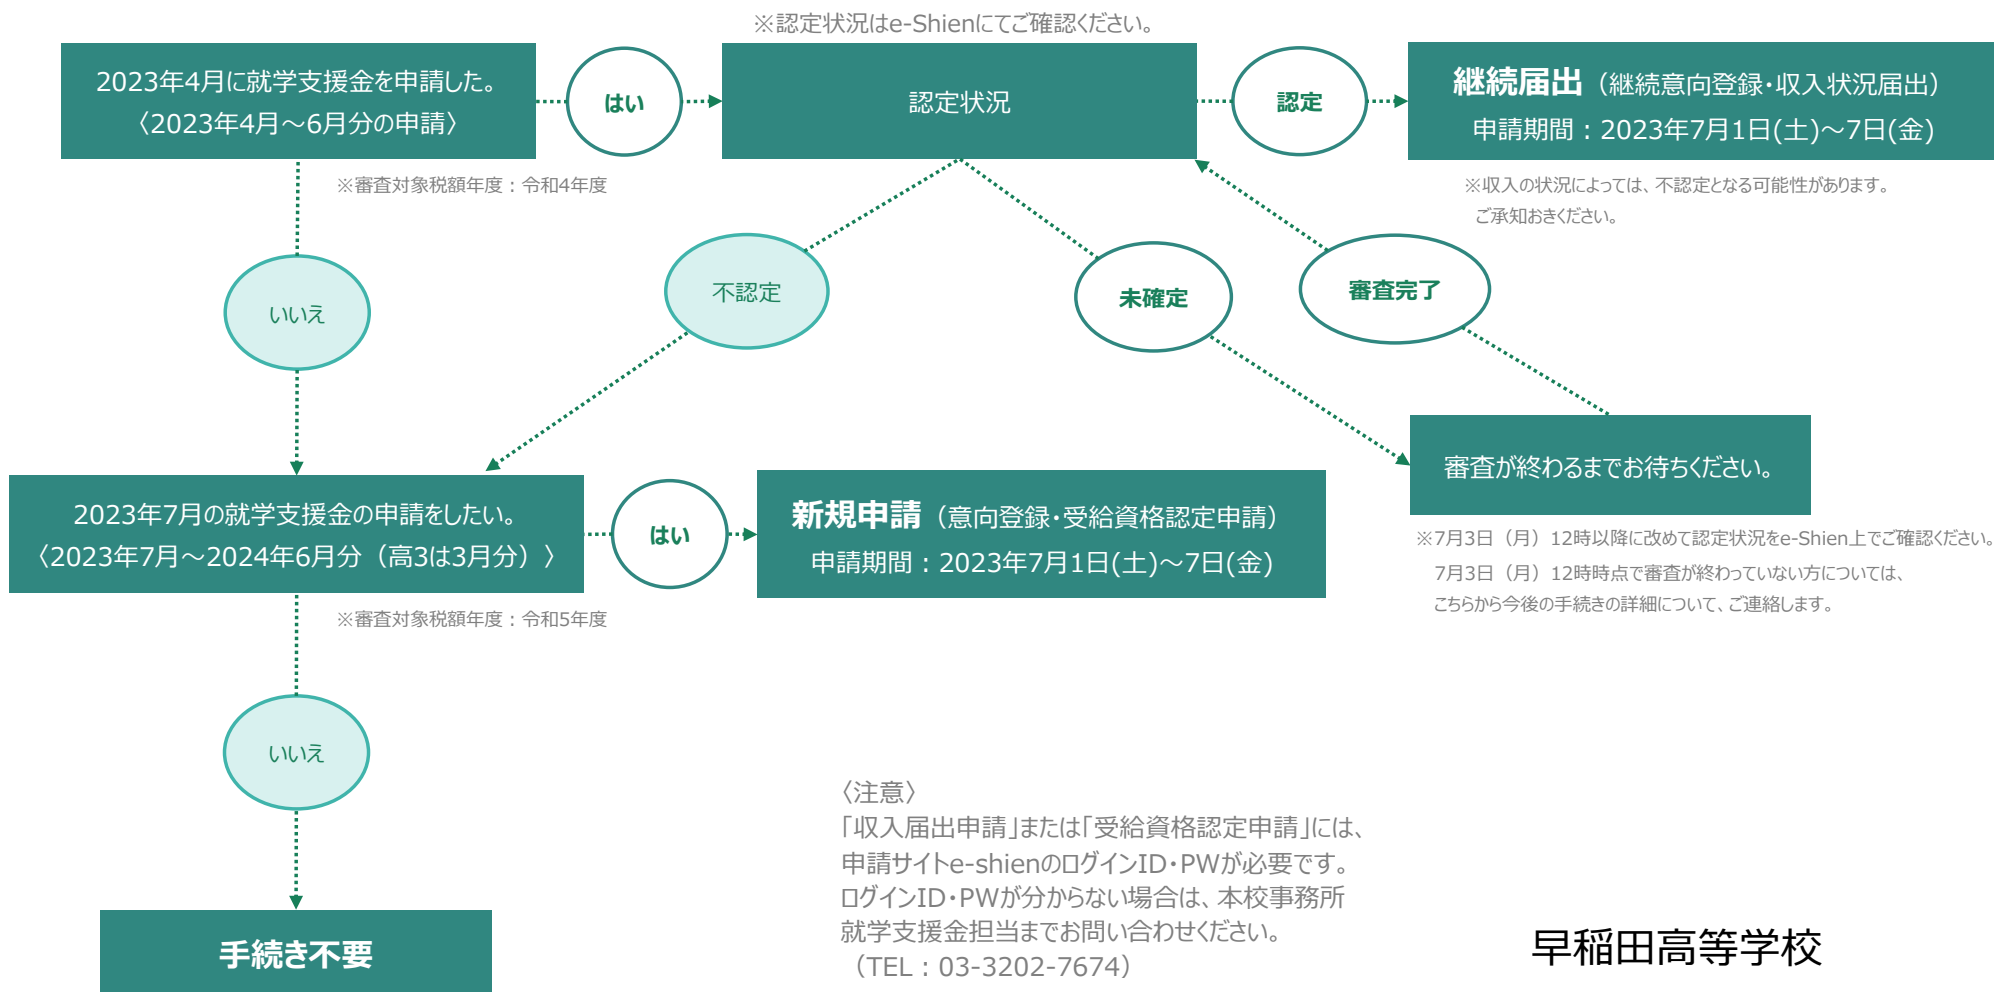

# 就学支援金申請手続きフローチャート（2023年7月申請）

早稲田高等学校